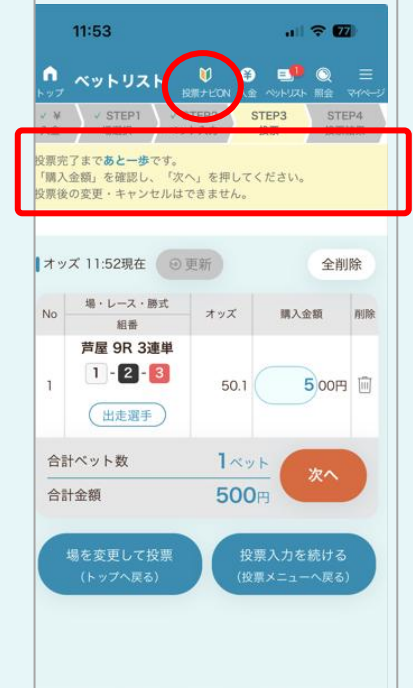

投票ナビ搭載

投票の仕方が分からなくてもナビがサポート！
(投票ナビはオンオフ可能です)