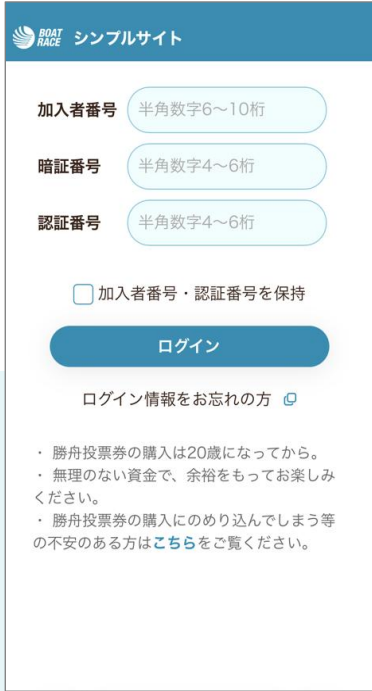

シンプル投票サイトのお知らせ

シンプル投票サイトの操作画面をご紹介します！

※スマートフォンでの画面例

ログイン画面

スマホ・PC・タブレットのどの端末でもログイン情報は共通です。
(加入者番号・暗証番号・認証番号)